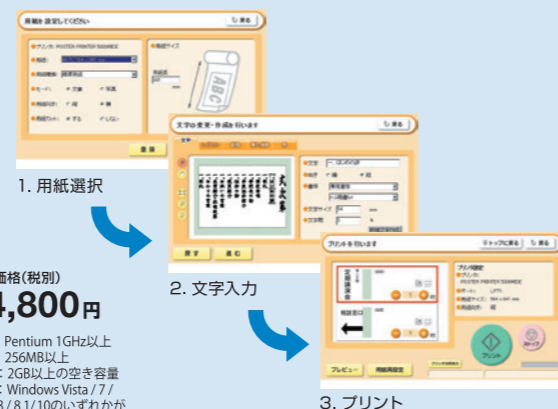

簡単操作でプリントアウト 拡大プリントEZ [別売]

プリント手順に沿った画面構成とコピー機感覚のカンタン操作性。業種別テンプレートやイラストなど多彩な機能・データが充実。さまざまな業種・シーンに応じた拡大プリントが短時間で行えます。

- Word、Excelデータも指定サイズに拡大プリント
- データの取り込み先を簡単表示
- 業種別テンプレートを豊富に用意
- 専用書体やイラストを充実ラインアップ

標準価格(税別)
24,800円

CPU: Pentium 1GHz以上
RAM: 256MB以上
HDD: 2GB以上の空き容量
OS: Windows Vista / 7 / 8 / 8.1 / 10のいずれかが動作するPC/AT互換機