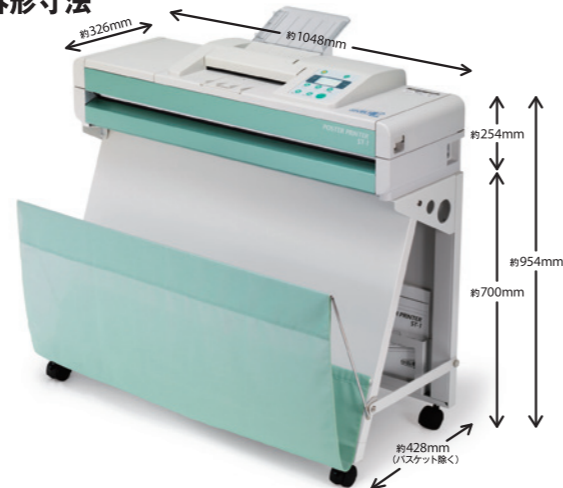

※1: 記録紙サイズは呼称であり、JIS規格寸法とは若干異なります

※2: 原稿の黒率によっては最大印字長が短くなる場合があります

プリントサイズ(拡大率) およびスピード	<table border="1"> <thead> <tr> <th>拡大サイズ</th> <th>拡大倍率</th> <th>印刷時間*</th> </tr> </thead> <tbody> <tr> <td>A2</td> <td>約2.01倍</td> <td>約44秒</td> </tr> <tr> <td>A1</td> <td>約2.88倍</td> <td>約59秒</td> </tr> <tr> <td>B1</td> <td>約3.55倍</td> <td>約70秒</td> </tr> <tr> <td>915</td> <td>約4.48倍</td> <td>約89秒</td> </tr> </tbody> </table> *スキャン/カットを除く
ウォームアップタイム	最短約8秒(専用記録紙使用時)
騒音	約49dB(A)以下(プリント動作時)
寸法	約1048(W)$\times$326(D)$\times$254(H)mm(原稿トレイを除く)
重量	約30kg
電源	AC100V$\pm$10%、50/60Hz
消費電力	待機時: 約25W、プリント時: 約400W
使用環境	周辺温度: 10~30°C、相対湿度: 20~80%RH
付属品	フランチガイドユニット、フランチ右、フランチ左、電源コード、 アダプタ、テスト用紙(915mm$\times$15M巻直接感熱紙)、 セットアップガイド、基本操作説明書、 プリンタドライバCD、保証書の発行方法について、連絡先ラベル
オプション	専用スタンド
適合規格	VCCIクラスA、RoHS指令対応

■無線LANに対応(推奨品) 現場空間を最大限に
高めることが期待できます。

プリンタのUSBポートに接続し、
有線/無線ネットワークへ接続できる!
IEEE802.11a/b/g/n 対応 Wireless USB デバイスサーバ
SX-DS-3000WAN 標準価格 11,800円

サイレックス・テクノロジー株式会社 <http://www.silex.jp/>

※本製品についてのお問い合わせはサイレックス・テクノロジー株式会社までご連絡ください。
カスタマーサポートセンター TEL 0774-98-3981 E-mail support@silex.jp

■ 外形寸法

■ 信頼の用紙品質

ポスタープリンター専用記録紙は、独自の環境・安全基準に適合した素材を使用しておりますので、安心してご使用いただけます。

ポスタープリンター専用記録紙のご使用をおすすめいたします。

●専用記録紙以外のものをご使用になりますと、故障の原因や印字品質の低下など製品本来の性能が得られない場合があります。●専用記録紙以外のご使用により故障が生じた場合は、保証期間内においても有償修理となります。

▲ 取り扱い上の注意

●桶込み型医療機器の装着者は記録紙認識センサーより22cm以上離れてください。●直射日光・高温・高湿の場所および有機溶剤(シンナー・エタノールなど)のそばには置かないでください。●ご使用前に取扱説明書をよくお読みください。●本カタログに掲載されているサンプルの色調は、印刷インキの性質上、実物とは多少異なります。●Windows®は米国マイクロソフト社の商標です。●Microsoft Office、Word、Excelは、米国マイクロソフト社の登録商標です。●「標準価格」は消費税抜きの価格で、ご購入の際には消費税額が加算されます。●ポスターマジックは、エム・ビー・エス株式会社の登録商標です。●基本仕様は改良のため予告なく変更することがあります。

エム・ビー・エス株式会社

●本製品についてのお問い合わせは、お近くの各拠点へお願い致します。

東京本社 〒104-0033 東京都中央区新川1-24-1(ユニソ新川永代通りビル5F) TEL.03(5244)9332
大阪支店 〒550-0003 大阪府大阪市西区京町堀1-4-22(肥後橋プラザビル5F) TEL.06(4306)3940
名古屋営業所 〒460-0008 愛知県名古屋市中区栄4-3-26(昭和ビル3F) TEL.052(228)0168
福岡営業所 〒810-0801 福岡県福岡市博多区中洲5-5-13(KDC福岡ビル3F) TEL.092(260)3438
仙台営業所 〒980-0014 宮城県仙台市青葉区本町1-11-2(SK仙台ビル7F) TEL.022(796)2102

エム・ビー・エス株式会社 ホームページ >> <http://www.mbsnet.co.jp>

※お求め、ご相談は下記の販売店までお願い致します。

SP-0060 MBS-16・9-PP・10-1®(CCA)