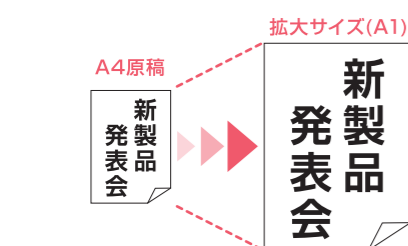

プリント例 通常の拡大プリント