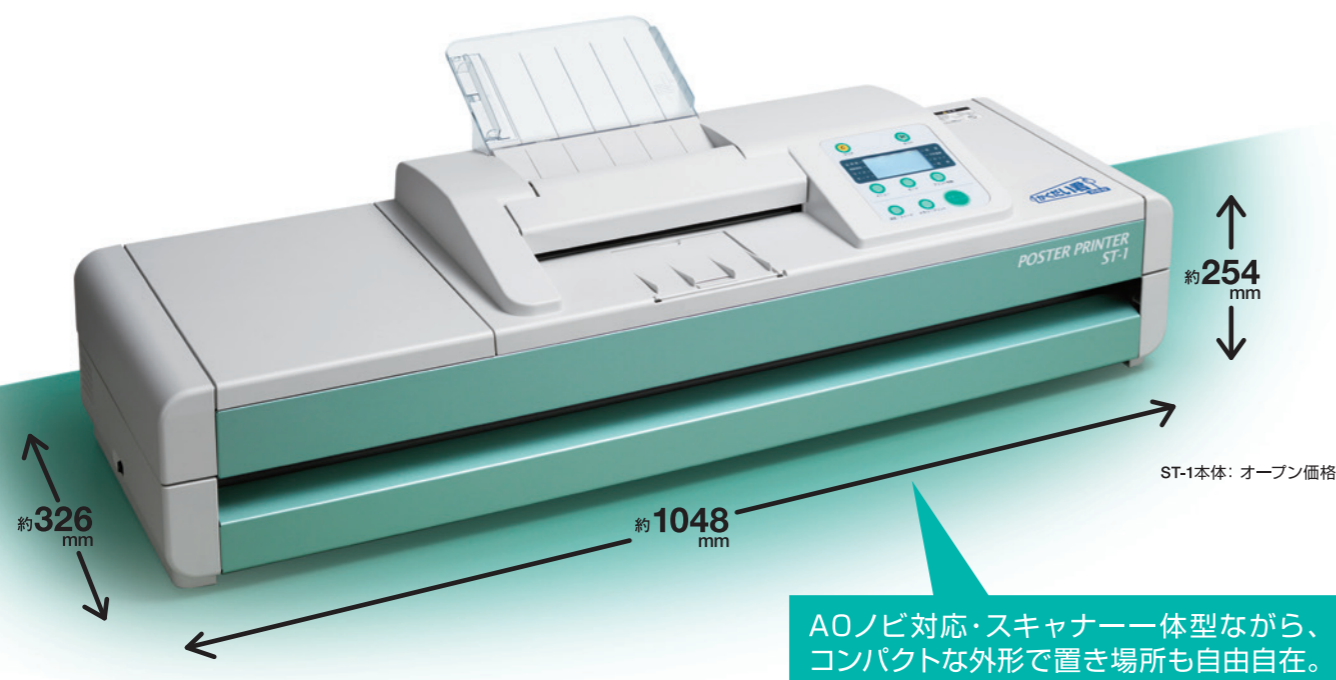

## ■ 主な仕様

型式	デスクトップタイプ
読取方式	固定式密着イメージセンサ
読取解像度	23.6ドット/mm(600dpi)
原稿サイズ	A4、長尺サイズ(2000mmまで)
原稿形式	シート状、厚さ:50~350 $\mu$ m
プリント方式	感熱記録方式
メモリープリント機能	メモリー容量: A4原稿最大8枚/長尺原稿2000mm以下
プリントモード	標準、写真、反転、オンライン
部分拡大機能	原稿サイズ: 幅210mm、長さ297~2000mm 拡大指定領域: 幅50~194mm、長さ50~1988mm
プリント解像度	8ドット/mm(203dpi)
記録紙サイズ ※1	915mm、B1、A1、A2幅のロール紙
記録紙の種類	専用記録紙 感熱紙(直接感熱紙、高耐光感熱紙)、 転写紙(熱転写紙)、特殊紙(高耐久感熱フィルム)
記録サイズ	B3、A2、B2、A1、B1、A0、850mm、915mm、B0、 A0 $\times$ 2(B0、A0 $\times$ 2は貼り合わせ) 長尺サイズ(印字長さの目安は、原稿サイズに拡大倍率を掛け長さ)
記録紙給紙方法	ロール紙連続給紙
記録紙カット方式	自動/手動
プリンタ ドライバ	USBインターフェース…USB対応 対応OS: Windows Vista(32bit/64bit)/7(32bit/64bit)/ 8(32bit/64bit)/8.1(32bit/64bit)/10(32bit/64bit) LANインターフェース…10Base-T/100Base-TX対応 ユーザー定義サイズ設定 最小100.5mm~最大5080.5mm ※2

## POSTER PRINTER ST-1

スピード・画質・耐久性、全てが新しくなった  
ポスタープリンター最新モデル誕生。

操作しやすいスキャナー内蔵  
大サイズプリンター

原稿からもパソコンからも  
カンタン拡大プリント

インク・トナーが不要な  
感熱式印刷で低コスト

ロール紙幅  
最大  
**915**mm

スキャナー読取  
解像度  
**600**dpi

記録紙  
自動認識

**59**秒/枚  
[A1サイズ]

PC対応  
LAN  
USB

# カンタン・スピーディーだから場所を選ばずさまざまなシーンで大活躍！

ポスターや横断幕、立て看板作成に威力を発揮する「Poster Printer ST-1」  
新設計のサーマルヘッドの採用により、さらなる高速性と耐久性を実現。  
さらに、操作性・画質クオリティ・コストパフォーマンスも向上し、  
目的に合わせて、多様なワーキングシーンをしっかりサポートします。